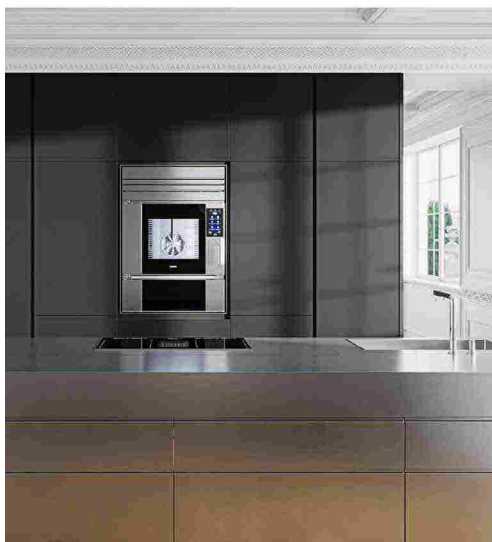

AD

CASE COME NOI

CONVIVIALITÀ

Arrital

Insignita dell'IF Design Award 2023, *Nautila* ha l'anta con supporto in cannettato di alluminio, nuovi materiali come Fenix NTM®, laccati e rovere fumé e un sistema a ponte che la rende ideale in un living.

CHEF IN CASA

Unox Casa

SuperOven, premio Red Dot Design Award 2023, è un forno professionale ridisegnato per il residenziale d'élite. In due modelli, ha un'interfaccia digitale smart con oltre 400 programmi e cappa integrata.

ART DE LA TABLE

Buccellati

La storica collezione *Doge* richiama i fasti dell'arte veneziana dal Rinascimento al Barocco. Si compone di contenitori in argento cesellato e martellato a mano, poi decorati con grandi perle. D'eterna eleganza.