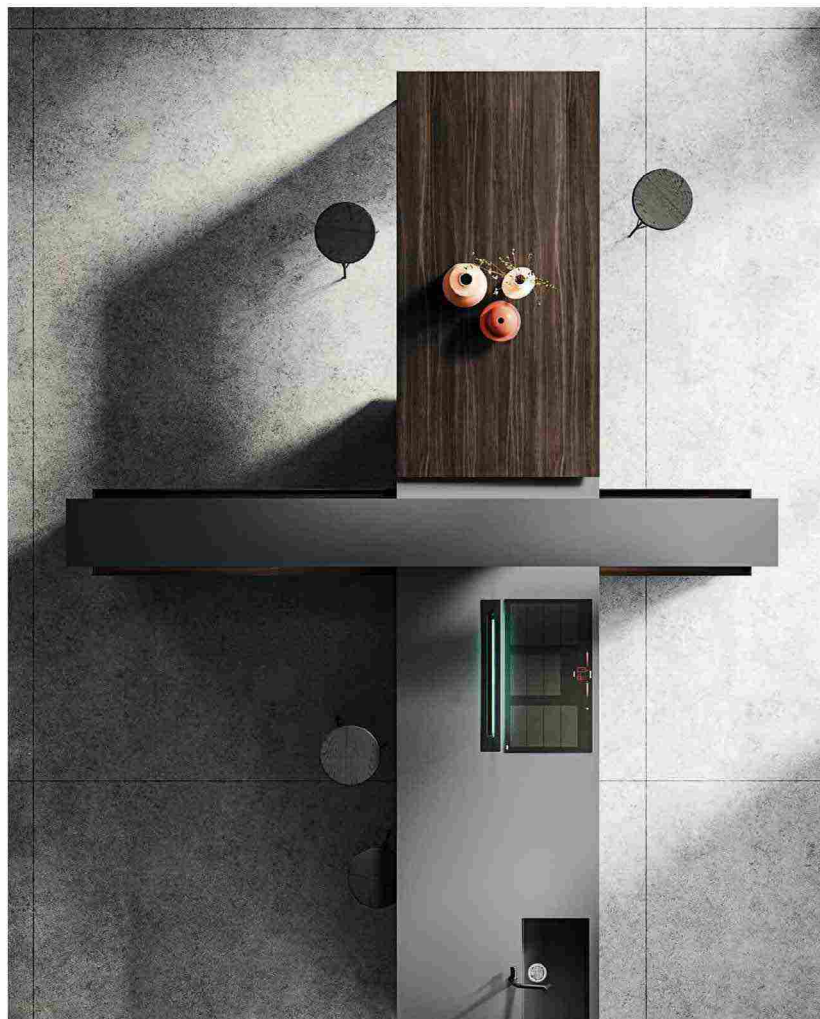

AD

CASE COME NOI

CONVIVIALITÀ

Arrital

Insignita dell'IF Design Award 2023, *Nautila* ha l'anta con supporto in cannettato di alluminio, nuovi materiali come Fenix NTM®, laccati e rovere fumé e un sistema a ponte che la rende ideale in un living.

CHEF IN CASA

Unox Casa

SuperOven, premio Red Dot Design Award 2023, è un forno professionale ridisegnato per il residenziale d'élite. In due modelli, ha un'interfaccia digitale smart con oltre 400 programmi e cappa integrata.

ART DE LA TABLE

Buccellati

La storica collezione *Doge* richiama i fasti dell'arte veneziana dal Rinascimento al Barocco. Si compone di contenitori in argento cesellato e martellato a mano, poi decorati con grandi perle. D'eterna eleganza.