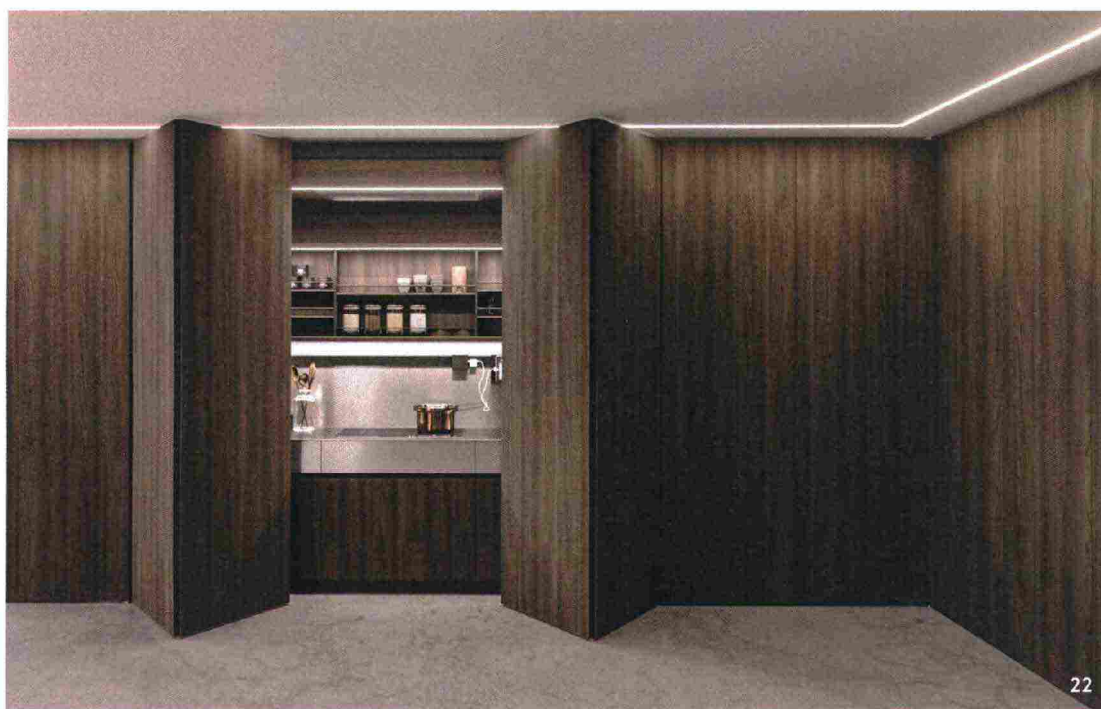

WWW.LIVING.CORRIERE.IT

ORIZZONTE CONTEMPORANEO

Spazi minimal per una grande collezione di design.

La Costa Azzurra parla italiano

VETRINA / CUCINE

21

21 ★ STOSA CUCINE

Young, cucina componibile in Fenix color corallo, che ricorda il laterizio, e nero ingo effetto cemento. Postazione home office ricavata tra le colonne con mensola di spessore 4 cm e schienale Joy System
➤ STOSACUCINE.COM

22 ★ ARRITAL

Ak_Project, design Franco Driusso. Sistema lanciato nel 2017, aggiornato e ampliato. Il portale Sipario, composto da 4 ante a pacchetto finitura effetto legno Tonga, cela la zona cottura o, in alternativa, la dispensa, in presenza di un'isola funzionale
➤ ARRITAL.IT