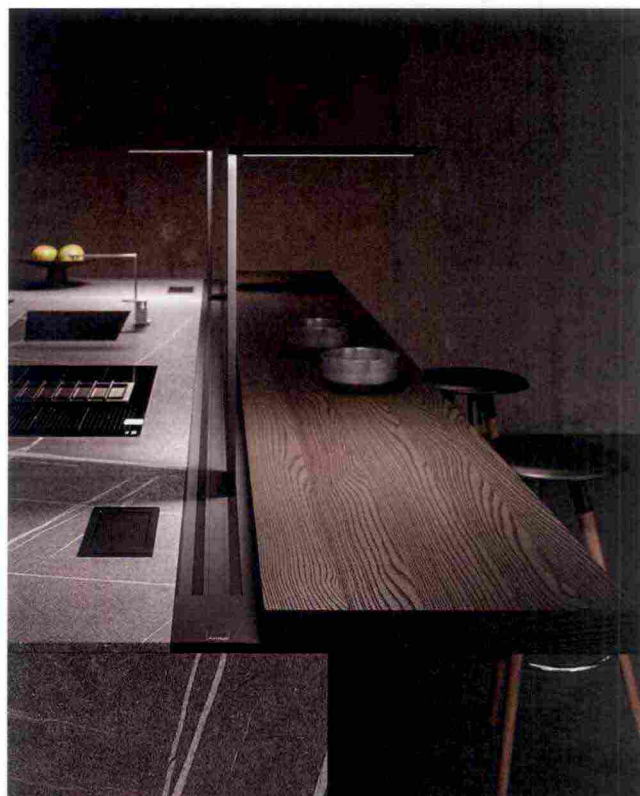

## ARRITAL

Sopra, il nuovo elemento contenitore Fly Box che consente una veloce e agevole fruizione dei vani interni delle basi ad angolo della cucina Ak\_04, disegnata da **Franco Driusso** per **Arrital**. In alto a destra, la libreria Vertical scandisce l'ambiente e lo arreda. Il sistema costruttivo su palo la rende un elemento complementare e funzionale, grazie a ripiani, vassoi e moduli contenitori sospesi.

Una delle cucine-icona dello stile Arrital firmata Franco Driusso, Ak\_04 amplia la propria gamma di finiture cromatiche e tattili, confermandosi un progetto aperto e in costante evoluzione. Main topic del sistema è la maggiore flessibilità compositiva, data dall'incremento delle finiture in gres porcellanato per frontali e top che permettono di realizzare soluzioni monolitiche, e dalla più ampia varietà dei materiali disponibili: dalle essenze in legno ai laccati, dai decorativi in Fenix NTM e NTA ai vetri. Nuovi anche i complementi dedicati alla zona living, tra cui spiccano le madie Kontena, la libreria Vertical e le vetrine Gem, che consentono di fondere lo spazio giorno con la cucina, dal punto di vista sia estetico sia funzionale. Ak\_04 si arricchisce anche negli accessori proposti, come il tavolo Toah, con supporto in vetro e piano disponibile in 18 finiture gres, i piani snack a sbalzo con supporti a scomparsa e il complemento Fly Box che permette una migliore fruizione delle basi ad angolo. Elemento chiave del progetto Ak\_04 rimane il telaio in alluminio estruso con maniglia integrata, progettato senza elementi di giunzione a vista e tutelato da brevetto internazionale, in grado di coniugare leggerezza, solidità e spessori ridotti.