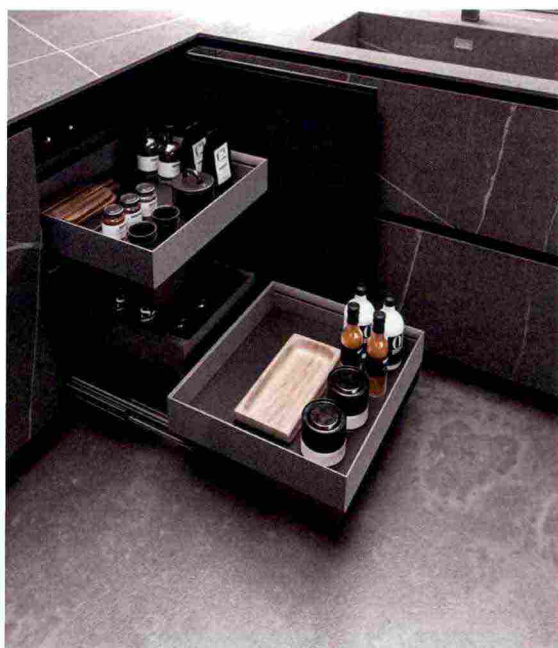

## ARRITAL

Sopra, il nuovo elemento contenitore Fly Box che consente una veloce e agevole fruizione dei vani interni delle basi ad angolo della cucina Ak\_04, disegnata da **Franco Driusso** per **Arrital**. In alto a destra, la libreria Vertical scandisce l'ambiente e lo arreda. Il sistema costruttivo su palo la rende un elemento complementare e funzionale, grazie a ripiani, vassoi e moduli contenitori sospesi.

Una delle cucine-icona dello stile Arrital firmata Franco Driusso, Ak\_04 amplia la propria gamma di finiture cromatiche e tattili, confermandosi un progetto aperto e in costante evoluzione. Main topic del sistema è la maggiore flessibilità compositiva, data dall'incremento delle finiture in gres porcellanato per frontali e top che permettono di realizzare soluzioni monolitiche, e dalla più ampia varietà dei materiali disponibili: dalle essenze in legno ai laccati, dai decorativi in Fenix NTM e NTA ai vetri. Nuovi anche i complementi dedicati alla zona living, tra cui spiccano le madie Kontena, la libreria Vertical e le vetrine Gem, che consentono di fondere lo spazio giorno con la cucina, dal punto di vista sia estetico sia funzionale. Ak\_04 si arricchisce anche negli accessori proposti, come il tavolo Toah, con supporto in vetro e piano disponibile in 18 finiture gres, i piani snack a sbalzo con supporti a scomparsa e il complemento Fly Box che permette una migliore fruizione delle basi ad angolo. Elemento chiave del progetto Ak\_04 rimane il telaio in alluminio estruso con maniglia integrata, progettato senza elementi di giunzione a vista e tutelato da brevetto internazionale, in grado di coniugare leggerezza, solidità e spessori ridotti.