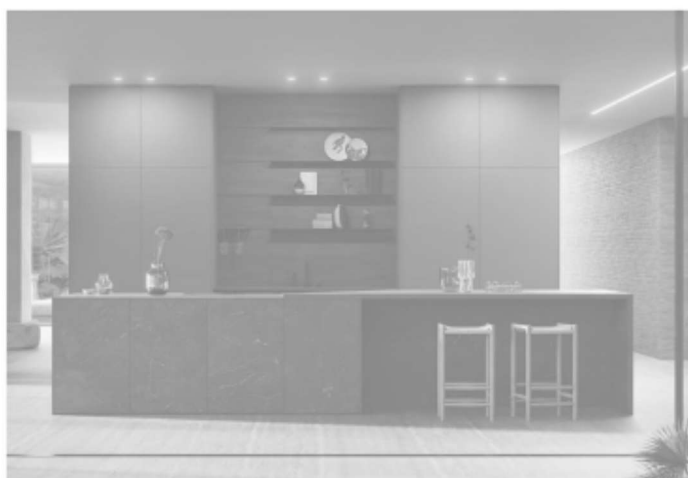

FERIAS
AVANCE DE EXPOSITORES DE
ESPACIO COCINA SICI 2022

6

7

8

9

10

6. SNAIDERO / www.snaidero.it Elementi es la nueva propuesta para la cocina, de la marca italiana. La máxima expresión del estilo minimalista inspirada en la esencialidad natural de las formas. Elementi permite componer "monolitos" enriquecidos con materiales exclusivos. Destaca el corte de apertura en la puerta, Groove. Enmarcada, la puerta incluye un perfil tirador integrado. **7. VENETA CUCINE / www.venetacucine.com** El nuevo minimalismo, cálido y acogedor, encuentra en la madera y en los acabados lacados de Armonía, una clara manifestación de su esencia superando las convenciones y un modo renovado de concebir las ganas de bienestar. Esta cocina combina originalidad y personalidad también mediante la puerta con bastidor, surcada por un refinado listón vertical. **8. DOIMO CUCINE / www.doimocucine.com** Del catálogo All-around que se presentará en otoño, esta composición representa un avance. Una propuesta formulada mediante la transversalidad de los elementos en los que conviven Aspen, con la puerta con marco interno de aluminio, con elementos de la D23, como la puerta lisa en los cuatro lados. Destacan las columnas con puertas escamotables y el valor convivencial del espacio. **9. SCAVOLINI / www.scavolini.com** Geometrica, diseñada por Luca Nicetto destaca por el diseño de la puerta con bastidor de 29 mm de profundidad, que plasma un lenguaje contemporáneo, minimalista y elegante, gracias a los perfiles de aluminio disponibles en tres colores: blanco, antracita y titanio. **10. ARRITAL / www.arrital.com** La evolución de la cocina Ak_07 de Franco Driusso, recientemente galardonada con el Good Design Award 2022, destaca por su alto nivel de atractivo visual, proporcionado por la puerta con perfil de marco delgado y sus elegantes módulos de 75 cm de altura, además de las prácticas columnas con puertas empotradas equipadas con iluminación LED.